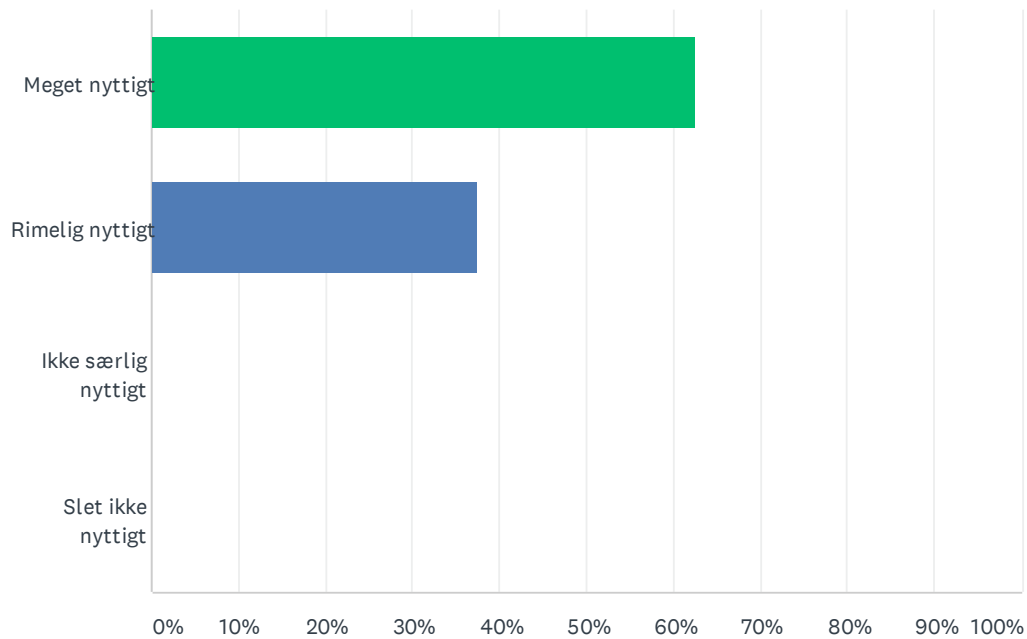

## Sp. 2 Hvor velorganiseret var masterclass'en

Besvaret: 8 Sprunget over: 0

SVARMULIGHEDER	BESVARELSER	
Meget velorganiseret	25.00%	2
Ret velorganiseret	37.50%	3
Tilfredsstillende	37.50%	3
Ikke særlig velorganiseret	0.00%	0
Slet ikke organiseret	0.00%	0
<b>I ALT</b>		<b>8</b>

## Sp. 3 Var det let at følge med under præsentationen?

Besvaret: 8 Sprunget over: 0

SVARMULIGHEDER	BESVARELSER	
Meget let	50.00%	4
Let	50.00%	4
Hverken let eller svært	0.00%	0
Lidt vanskeligt	0.00%	0
Meget vanskeligt	0.00%	0
Næsten umuligt	0.00%	0
I ALT		8

## Sp. 4 Hvor nyttigt var indholdet, som blev præsenteret ved Masterclass?

Besvaret: 8 Sprunget over: 0

SVARMULIGHEDER	BESVARELSER
Meget nyttigt	62.50% 5
Rimelig nyttigt	37.50% 3
Ikke særlig nyttigt	0.00% 0
Slet ikke nyttigt	0.00% 0
I ALT	8