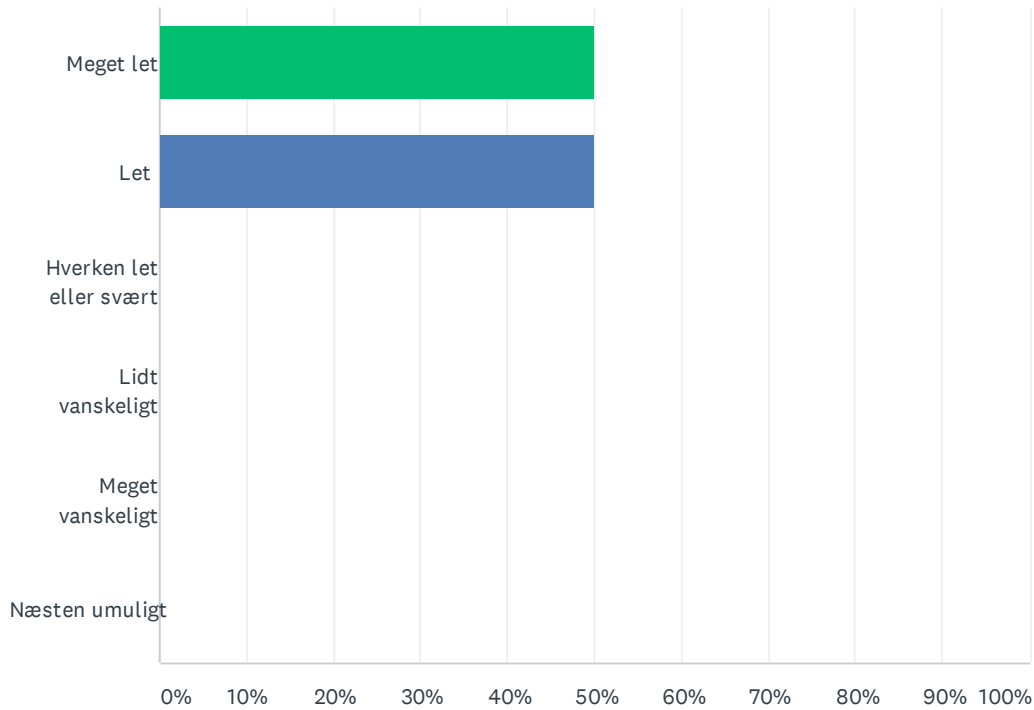

## Sp. 2 Hvor velorganiseret var masterclass'en

Besvaret: 8 Sprunget over: 0

SVARMULIGHEDER	BESVARELSER	
Meget velorganiseret	25.00%	2
Ret velorganiseret	37.50%	3
Tilfredsstillende	37.50%	3
Ikke særlig velorganiseret	0.00%	0
Slet ikke organiseret	0.00%	0
<b>I ALT</b>		<b>8</b>

## Sp. 3 Var det let at følge med under præsentationen?

Besvaret: 8 Sprunget over: 0

SVARMULIGHEDER	BESVARELSER	
Meget let	50.00%	4
Let	50.00%	4
Hverken let eller svært	0.00%	0
Lidt vanskeligt	0.00%	0
Meget vanskeligt	0.00%	0
Næsten umuligt	0.00%	0
I ALT		8

## Sp. 4 Hvor nyttigt var indholdet, som blev præsenteret ved Masterclass?

Besvaret: 8 Sprunget over: 0

SVARMULIGHEDER	BESVARELSER
Meget nyttigt	62.50% 5
Rimelig nyttigt	37.50% 3
Ikke særlig nyttigt	0.00% 0
Slet ikke nyttigt	0.00% 0
I ALT	8