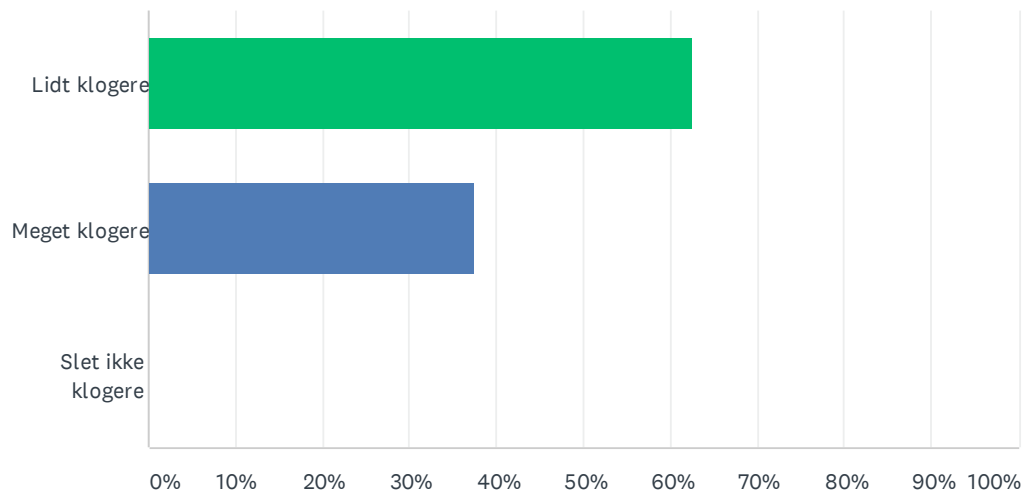

Sp. 7 Blev du klogere på, hvordan du selv skal håndtere lignende udfordringer?

Besvaret: 8 Sprunget over: 0

SVARMULIGHEDER	BESVARELSER	
Lidt klogere	62.50%	5
Meget klogere	37.50%	3
Slet ikke klogere	0.00%	0
I ALT		8