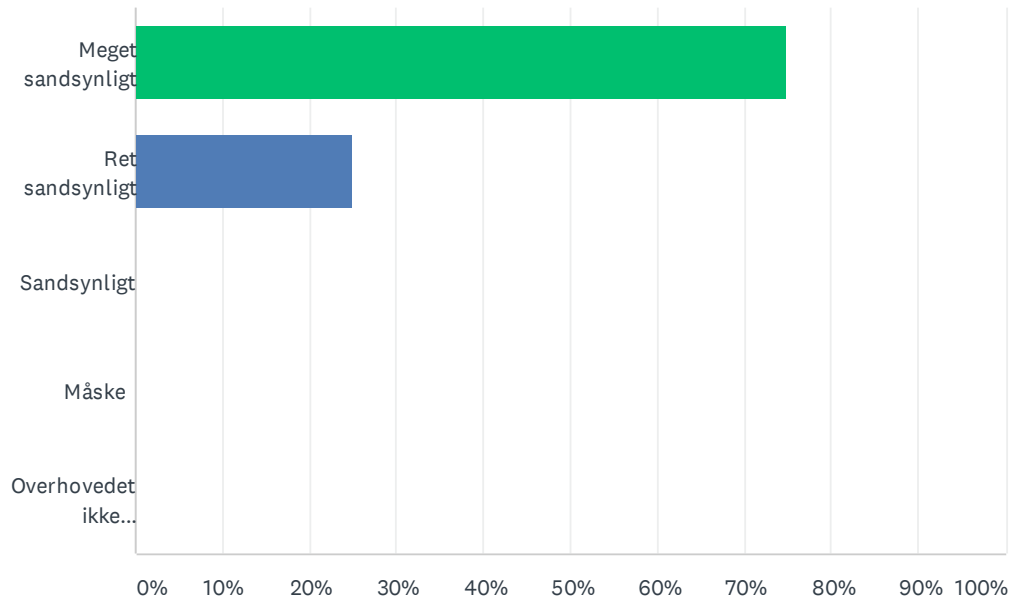

Sp. 9 Hvor sandsynligt er det, at du deltager i Masterclass igen?

Besvaret: 8 Sprunget over: 0

SVARMULIGHEDER	BESVARELSER	
Meget sandsynligt	75.00%	6
Ret sandsynligt	25.00%	2
Sandsynligt	0.00%	0
Måske	0.00%	0
Overhovedet ikke sandsynligt	0.00%	0
I ALT		8