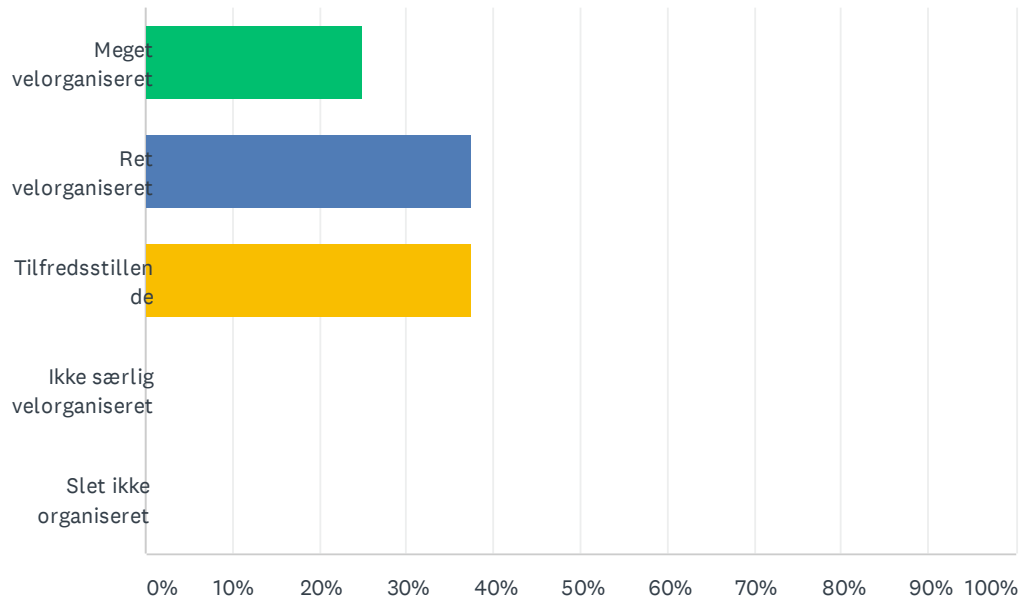

## Sp. 1 Hvor godt indfrie Masterclass dine forventninger?

Besvaret: 8 Sprunget over: 0

SVARMULIGHEDER	BESVARELSER	
Meget bedre end forventet	25.00%	2
Bedre end forventet	37.50%	3
Omtrent som jeg forventede	37.50%	3
Værre end forventet	0.00%	0
Meget værre end forventet	0.00%	0
<b>I ALT</b>		<b>8</b>

## Sp. 2 Hvor velorganiseret var masterclass'en

Besvaret: 8 Sprunget over: 0

SVARMULIGHEDER	BESVARELSER	
Meget velorganiseret	25.00%	2
Ret velorganiseret	37.50%	3
Tilfredsstillende	37.50%	3
Ikke særlig velorganiseret	0.00%	0
Slet ikke organiseret	0.00%	0
<b>I ALT</b>		<b>8</b>