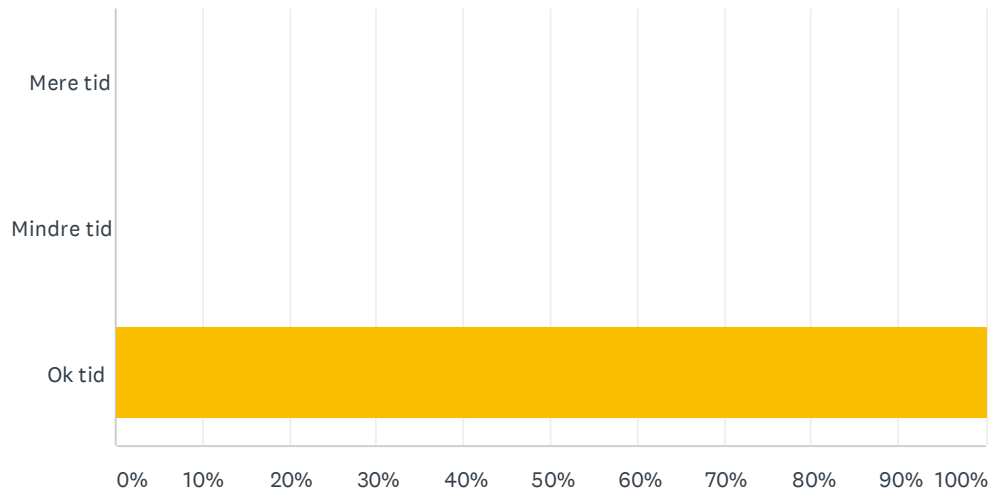

Sp. 6 Havde du behov for mere tid til at stille spørgsmål, mindre tid eller var det passende?

Besvaret: 8 Sprunget over: 0

SVARMULIGHEDER	BESVARELSER
Mere tid	0.00% 0
Mindre tid	0.00% 0
Ok tid	100.00% 8
I ALT	8