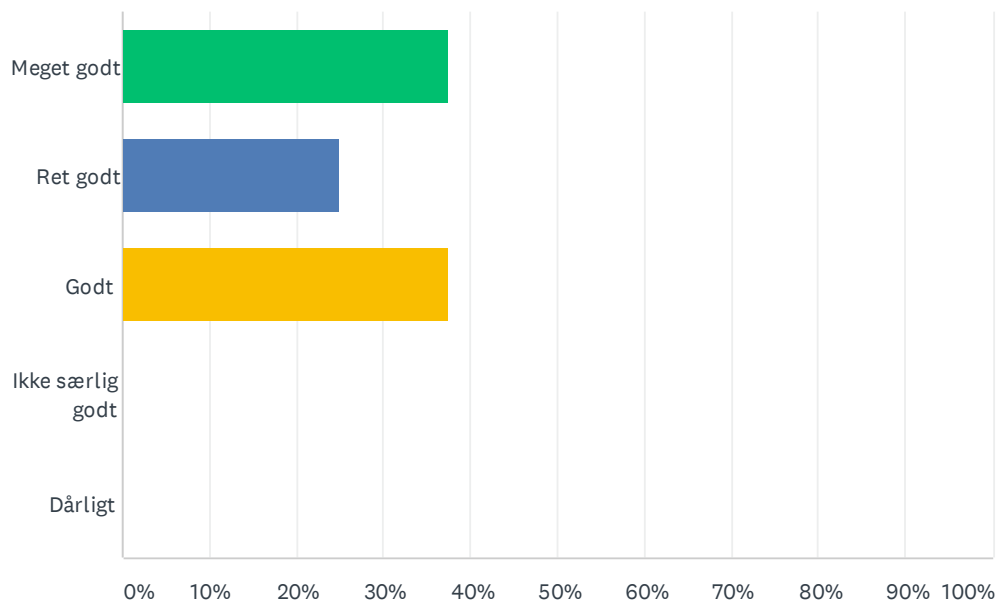

Sp. 5 Hvordan havde du det med at stille spørgsmål til casen?

Besvaret: 8 Sprunget over: 0

SVARMULIGHEDER	BESVARELSER	
Meget godt	37.50%	3
Ret godt	25.00%	2
Godt	37.50%	3
Ikke særlig godt	0.00%	0
Dårligt	0.00%	0
I ALT		8