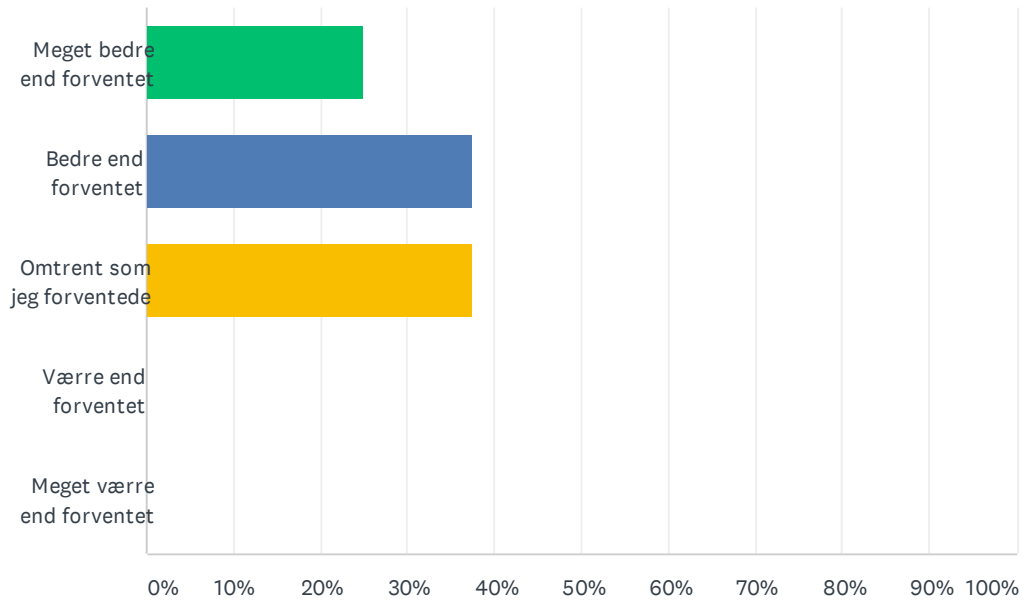

## Sp. 1 Hvor godt indfrie Masterclass dine forventninger?

Besvaret: 8 Sprunget over: 0

SVARMULIGHEDER	BESVARELSER	
Meget bedre end forventet	25.00%	2
Bedre end forventet	37.50%	3
Omtrent som jeg forventede	37.50%	3
Værre end forventet	0.00%	0
Meget værre end forventet	0.00%	0
<b>I ALT</b>		<b>8</b>

## Sp. 2 Hvor velorganiseret var masterclass'en

Besvaret: 8 Sprunget over: 0

SVARMULIGHEDER	BESVARELSER	
Meget velorganiseret	25.00%	2
Ret velorganiseret	37.50%	3
Tilfredsstillende	37.50%	3
Ikke særlig velorganiseret	0.00%	0
Slet ikke organiseret	0.00%	0
<b>I ALT</b>		<b>8</b>